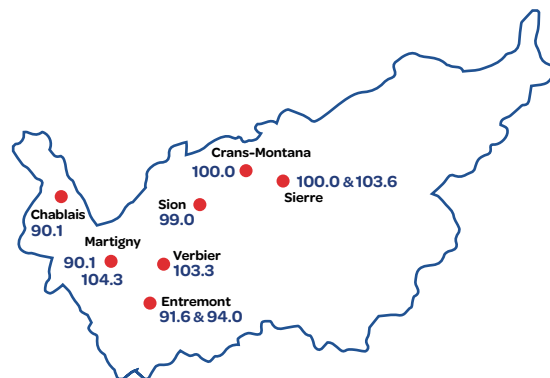

L'audience

de Rhône FM

Zone principale de réception

Valais romand, de Sierre à St-Maurice,
y compris les vallées latérales

Diffusion

• en DAB+ :

dans toute la Suisse Romande

• en FM

90.1 - 91.6 - 94.0 - 96.7 - 99.0 - 100.0 - 102.8 - 103.3 - 103.6 - 104.3

• Téléreseaux

103.2	Sierre région
92.9	Sion région
87.6	Saxon
104.0	Martigny région
104.75	Entremont Sateldranse
91.5	Chablais Télédis

Nombre d'auditeurs quotidiens
sur l'ensemble du territoire suisse

86'900 auditeurs

Source : IHA Radiocontrol 2ème semestre 2018

Durée moyenne
d'écoute journalière dans la zone

44 minutes

La radio, c'est aussi sur internet...

Nombre de visites mensuelles sur le site rhonefm.ch

67'178 visites (Source Google Analytics janvier 2019)

Durée moyenne d'écoute journalière sur internet
(site, iPad, iPhone, Android, etc...)

18 minutes (Source Infomaniak novembre 2018)